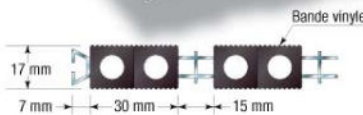

Pedignard Double Bande

RÉVERSIBLE

NON AJOURÉ

AJOURÉ

TT

TTA

UTILISATION
Intérieure
Extérieure

TWIN TEXTILE

TWIN TEXTILE AJOURÉ

TE

TEA

UTILISATION
Intérieure
Extérieure

TWIN ELASTO

TWIN ELASTO AJOURÉ

TV

TVA

UTILISATION
Intérieure
Extérieure

TWIN VINYLE

TWIN VINYLE AJOURÉ

ALUMINIUM :  BRUT

ACCESSIBILITÉ