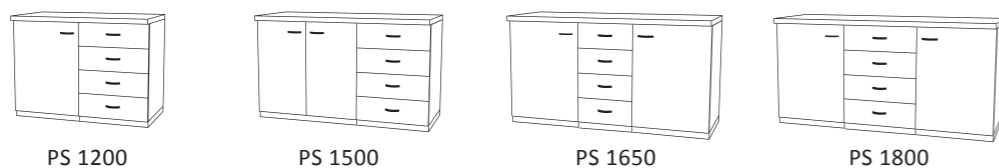

201.22A Pracovní stoly se skříňkami

201.22A / Rozměry (mm)

Šířka	1200, 1500, 1650, 1800, 2400
Hloubka	650, 750
Výška	750, 900