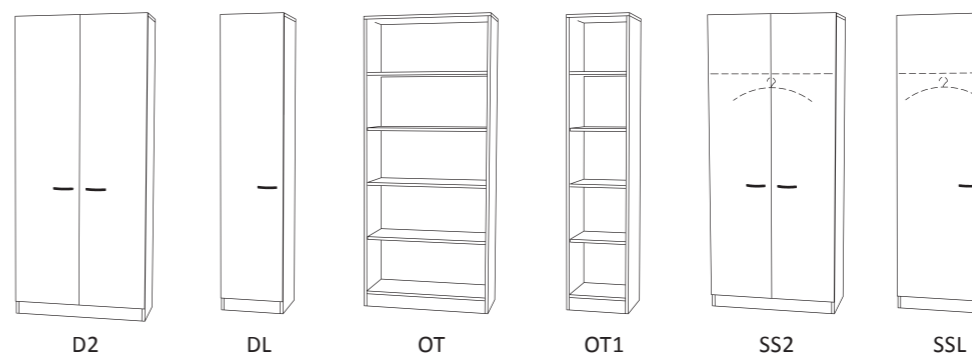

201.22A Pracovní stoly se skříňkami

201.22A / Rozměry (mm)

Šířka	1200, 1500, 1650, 1800, 2400
Hloubka	650, 750
Výška	750, 900

202.04B Skříňky nízké

202.04B / Rozměry (mm)

Šířka	600, 450, 600, 800, 900
Hloubka	400, 600
Výška	750

202.02B Stoly s kovovou kostrou

202.02B / Rozměry (mm)

Šířka	650, 750, 1050, 1150, 1200, 1500, 1650, 1800
Hloubka	650, 750, 1050, 1150
Výška	750, 900

202.05B Skříně vysoké

202.05B / Rozměry (mm)

Šířka	450, 600, 800, 900
Hloubka	400, 600
Výška	1850

202.01B Stoly s lamino podnoží

202.01B / Rozměry (mm)

Šířka	650, 750, 1050, 1150, 1200, 1500, 1650, 1800
Hloubka	650, 750, 1050, 1150
Výška	750, 900

202.08B Skříně vysoké kombinované

202.08B / Rozměry (mm)