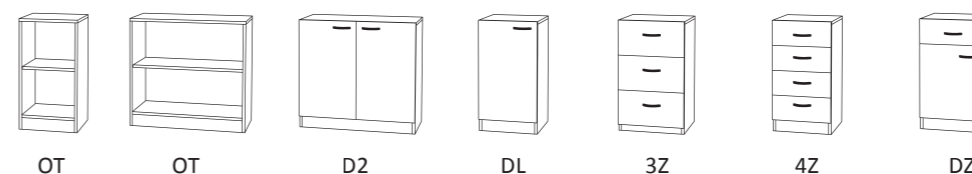

201.22A Pracovní stoly se skříňkami

201.22A / Rozměry (mm)

Šířka	1200, 1500, 1650, 1800, 2400
Hloubka	650, 750
Výška	750, 900

202.04B Skříňky nízké

202.04B / Rozměry (mm)

Šířka	600, 450, 600, 800, 900
Hloubka	400, 600
Výška	750