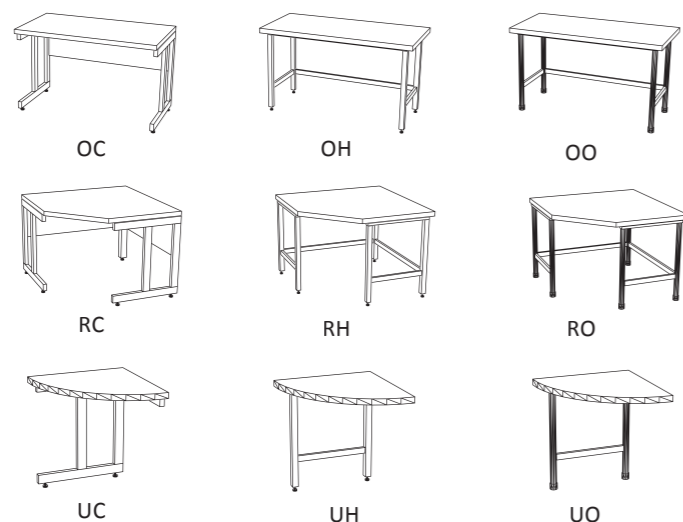

201.22A Pracovní stoly se skříňkami

201.22A / Rozměry (mm)

Šířka	1200, 1500, 1650, 1800, 2400
Hloubka	650, 750
Výška	750, 900

202.04B Skříňky nízké

202.04B / Rozměry (mm)

Šířka	600, 450, 600, 800, 900
Hloubka	400, 600
Výška	750

202.02B Stoly s kovovou kostrou

202.02B / Rozměry (mm)

Šířka	650, 750, 1050, 1150, 1200, 1500, 1650, 1800
Hloubka	650, 750, 1050, 1150
Výška	750, 900

202.05B Skříně vysoké

202.05B / Rozměry (mm)

Šířka	450, 600, 800, 900
Hloubka	400, 600
Výška	1850

202.01B Stoly s lamino podnoží

202.01B / Rozměry (mm)

Šířka	650, 750, 1050, 1150, 1200, 1500, 1650, 1800
Hloubka	650, 750, 1050, 1150
Výška	750, 900

202.08B Skříně vysoké kombinované

202.08B / Rozměry (mm)