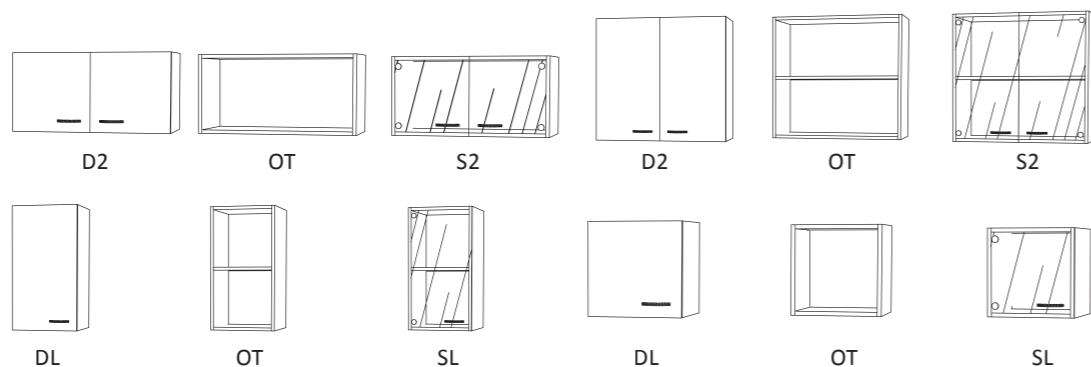

202.06B Skříňkové nástavce

202.06B / Rozměry (mm)	
Šířka	450, 600, 800, 900
Hloubka	400, 600, 700
Výška	400, 600, 1150

202.07B Skříňky závěsné

202.07B / Rozměry (mm)	
Šířka	450, 600, 800, 900
Hloubka	310, 400
Výška	400, 600, 750

202.09B Kontejnery

202.09B / Rozměry (mm)	
Šířka	400, 465, 550, 600
Hloubka	500, 600
Výška	600, 718

DS Dřezové skříňky

DS / Rozměry (mm)	
Šířka	600, 800, 900
Hloubka	650, 750
Výška	900

KA Kartotéky

KA / Rozměry (mm)	
Šířka	400
Hloubka	600
Výška	1150, 1500

202.02B Stoly s kovovou kostrou

202.02B / Rozměry (mm)

Šířka	650, 750, 1050, 1150, 1200, 1500, 1650, 1800
Hloubka	650, 750, 1050, 1150
Výška	750, 900

202.05B Skříně vysoké

202.05B / Rozměry (mm)

Šířka	450, 600, 800, 900
Hloubka	400, 600
Výška	1850

Šířka	450, 600, 800, 900
Hloubka	400, 600
Výška	1850

201.07B Laboratorní stůl

Šířka	1200, 1500, 1650, 1800, 2400
Hloubka	650, 750, 1500, 1700
Výška	900

Laboratorní stůl je vyráběn pro společnost BLOCK a.s. Více informací na www.block.cz