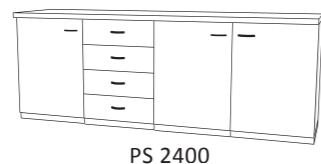

201.22A Pracovní stoly se skříňkami

201.22A / Rozměry (mm)

Šířka	1200, 1500, 1650, 1800, 2400
Hloubka	650, 750
Výška	750, 900