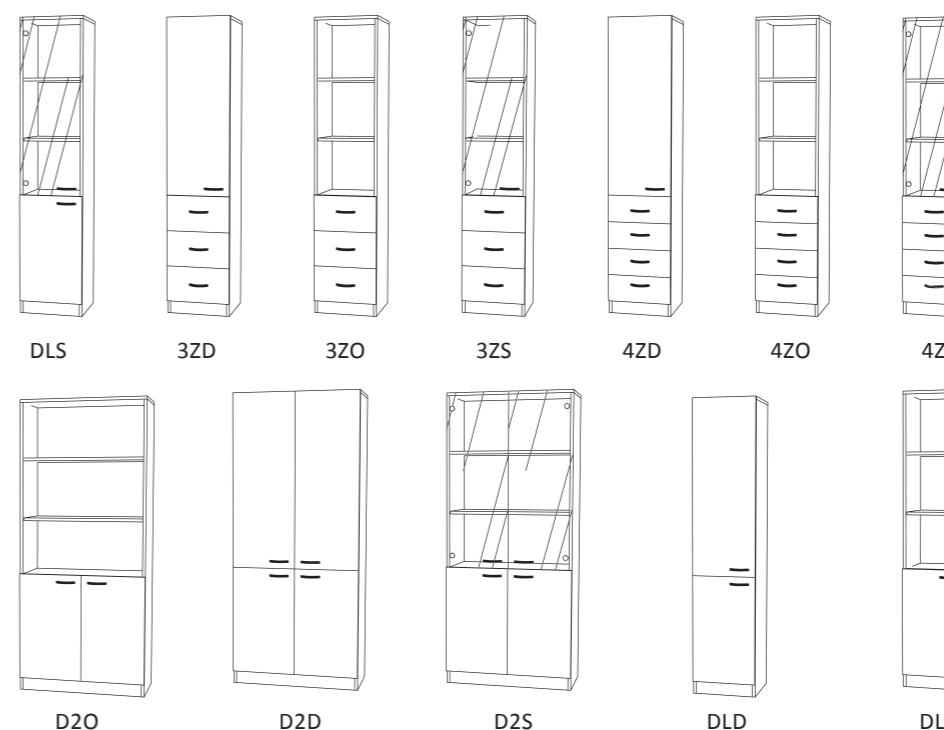

201.22A Pracovní stoly se skříňkami

201.22A / Rozměry (mm)

Šířka	1200, 1500, 1650, 1800, 2400
Hloubka	650, 750
Výška	750, 900

202.04B Skříňky nízké

202.04B / Rozměry (mm)

Šířka	600, 450, 600, 800, 900
Hloubka	400, 600
Výška	750

202.02B Stoly s kovovou kostrou

202.02B / Rozměry (mm)

Šířka	650, 750, 1050, 1150, 1200, 1500, 1650, 1800
Hloubka	650, 750, 1050, 1150
Výška	750, 900

202.05B Skříně vysoké

202.05B / Rozměry (mm)

Šířka	450, 600, 800, 900
Hloubka	400, 600
Výška	1850

202.01B Stoly s lamino podnoží

202.01B / Rozměry (mm)

Šířka	650, 750, 1050, 1150, 1200, 1500, 1650, 1800
Hloubka	650, 750, 1050, 1150
Výška	750, 900

202.08B Skříně vysoké kombinované

202.08B / Rozměry (mm)

Šířka	450, 600, 800, 900
Hloubka	400, 600
Výška	1850

201.07B Laboratorní stůl

Šířka	1200, 1500, 1650, 1800, 2400
Hloubka	650, 750, 1500, 1700
Výška	900

Laboratorní stůl je vyráběn pro společnost BLOCK a.s. Více informací na www.block.cz