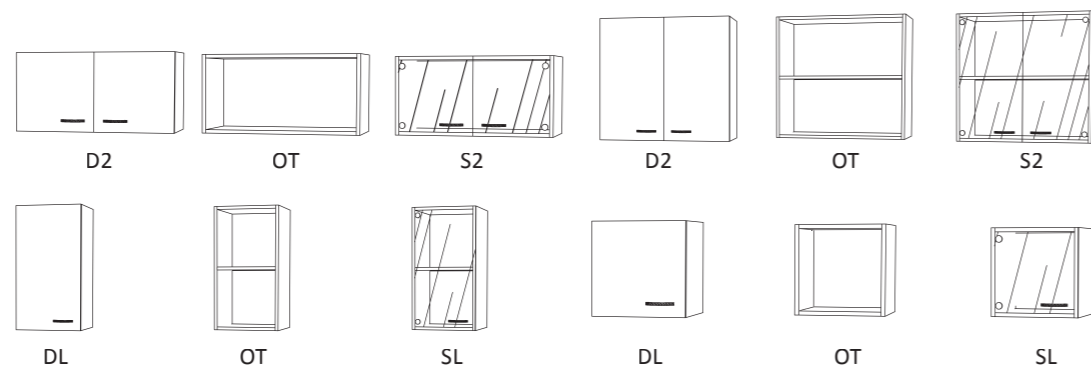

202.06B Skříňkové nástavce

202.06B / Rozměry (mm)	
Šířka	450, 600, 800, 900
Hloubka	400, 600, 700
Výška	400, 600, 1150

202.07B Skříňky závěsné

202.07B / Rozměry (mm)	
Šířka	450, 600, 800, 900
Hloubka	310, 400
Výška	400, 600, 750

202.09B Kontejnery

202.09B / Rozměry (mm)	
Šířka	400, 465, 550, 600
Hloubka	500, 600
Výška	600, 718

DS Dřezové skříňky

DS / Rozměry (mm)	
Šířka	600, 800, 900
Hloubka	650, 750
Výška	900

KA Kartotéky

KA / Rozměry (mm)	
Šířka	400
Hloubka	600
Výška	1150, 1500

202.02B Stoly s kovovou kostrou

202.02B / Rozměry (mm)

Šířka	650, 750, 1050, 1150, 1200, 1500, 1650, 1800
Hloubka	650, 750, 1050, 1150
Výška	750, 900

202.05B Skříně vysoké

202.05B / Rozměry (mm)

Šířka	450, 600, 800, 900
Hloubka	400, 600
Výška	1850

Šířka	450, 600, 800, 900
Hloubka	400, 600
Výška	1850

201.07B Laboratorní stůl

Šířka	1200, 1500, 1650, 1800, 2400
Hloubka	650, 750, 1500, 1700
Výška	900

Laboratorní stůl je vyráběn pro společnost BLOCK a.s. Více informací na www.block.cz