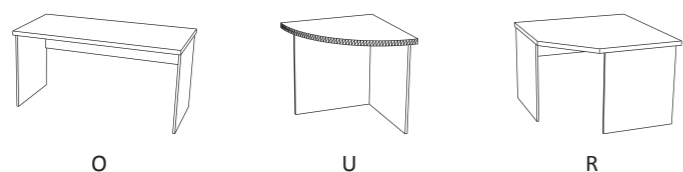

201.22A Pracovní stoly se skříňkami

201.22A / Rozměry (mm)

Šířka	1200, 1500, 1650, 1800, 2400
Hloubka	650, 750
Výška	750, 900

202.04B Skříňky nízké

202.04B / Rozměry (mm)

Šířka	600, 450, 600, 800, 900
Hloubka	400, 600
Výška	750

202.02B Stoly s kovovou kostrou

202.02B / Rozměry (mm)

Šířka	650, 750, 1050, 1150, 1200, 1500, 1650, 1800
Hloubka	650, 750, 1050, 1150
Výška	750, 900

202.05B Skříně vysoké

202.05B / Rozměry (mm)

Šířka	450, 600, 800, 900
Hloubka	400, 600
Výška	1850

202.01B Stoly s lamino podnoží

202.01B / Rozměry (mm)

Šířka	650, 750, 1050, 1150, 1200, 1500, 1650, 1800
Hloubka	650, 750, 1050, 1150
Výška	750, 900

202.08B Skříně vysoké kombinované

202.08B / Rozměry (mm)