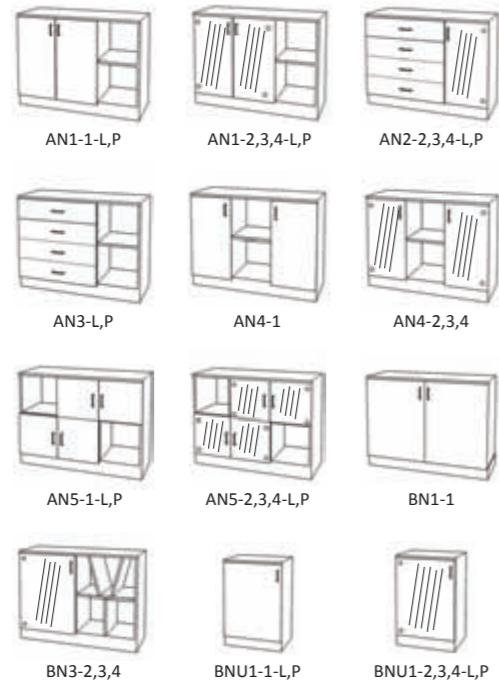

Jedná se o variabilní systém nábytkových prvků - závěsné skříňky a police, nízké a střední skříňky, vysoké skříně, kontejnery a stoly.

Výběr je možný z několika variant řešení, materiálů, povrchové úpravy, typu dvířek dle aktuálního ceníku společnosti.

SKŘÍŇKY NÍZKÉ

AN2-1-L,P

BN3-1-L,P

TYPOVÁ ŘEŠENÍ

LEGENDA KE KÓDŮM

AZ2 - 1 - L,P

- Typ skřínky ————
- Typ dvířek
- 1 Plné
 - 2 Sklo čiré
 - 3 Sklo MATELUX
 - 4 AL rámeček, sklo MATELUX

Umístění dvířek - nalevo, napravo (zrcadlová varianta)

SKŘÍŇKY ZÁVĚSNÉ

BZ1-2,3,4

TYPOVÁ ŘEŠENÍ

SKŘÍŇKY STŘEDNÍ

AS2-2,3,4

BS2-2,3,4

TYPOVÁ ŘEŠENÍ

SKŘÍŇĚ VYSOKÉ

AV1-2,3,4-L,P

BV2-2,3,4-L,P

TYPOVÁ ŘEŠENÍ

STOLY, KONTEJNERY, POLICE

KS1,2,3

ZP1

TYPOVÁ ŘEŠENÍ

Typ	Označení	Rozměry šířka x hloubka x výška [mm]
SKŘÍŇKY ZÁVĚSNÉ	AZ, BZ	1020 x 310 x 400
SKŘÍŇKY NÍZKÉ	AN, BN	1025 x 400 x 775
	BNU	512 x 400 x 775
SKŘÍŇKY STŘEDNÍ	AS, BS	1025 x 400 x 1440
	BSU	512 x 400 x 1440
SKŘÍŇĚ VYSOKÉ	AV, BV	1025 x 400 x 2110
	BVU	512 x 400 x 2110
POLICE	ZP	1024 x 180
KONTEJNERY	KZ1	400 x 500 x 660
	KZD	400 x 500 x 660
	KD1	400 x 500 x 660
VOZÍK POD PC	PC1	250 x 500
STOLY (v nabídce i stoly s výsuvem pro klávesnici)	KS1	1200 x 800 x 750
	KS2	1500 x 800 x 750
	KS3	1800 x 800 x 750
	KS4	1500 x 800 x 750
	KS5	1800 x 800 x 750