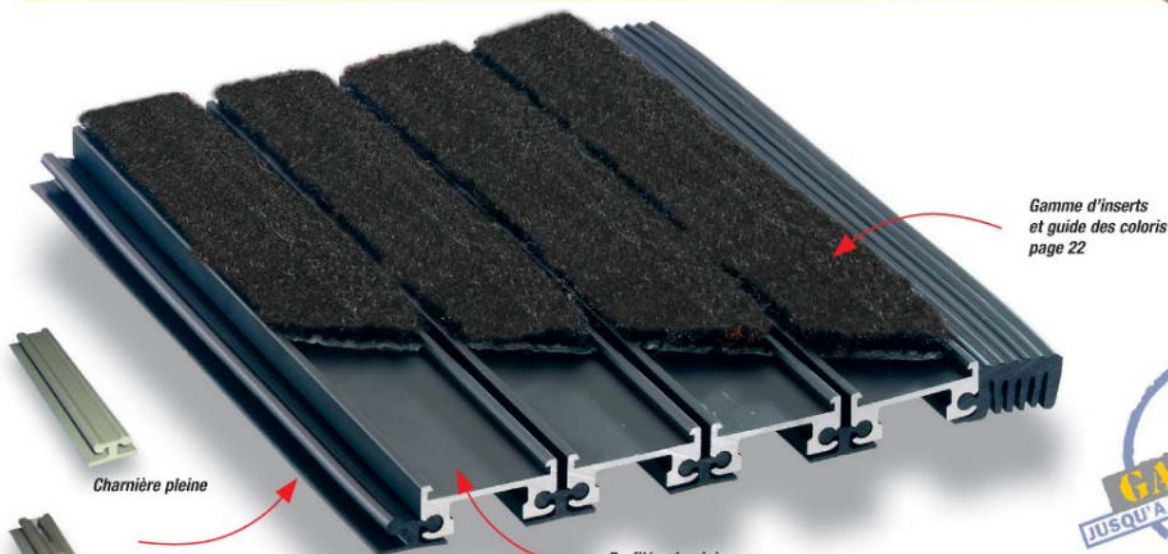

# Pediluxe

Gamme d'inserts  
et guide des coloris  
page 22

**GARANTIE 5 ans :**  
cette garantie s'applique  
exclusivement aux surfaces  
textiles en NYLON 6/6,  
sous réserve d'usage et  
d'entretien préconisés  
par C/S FRANCE.

## PRÉSENTATION :

La gamme **Pediluxe** s'inscrit parfaitement dans la plupart des situations grâce à ses qualités techniques reconnues et ses diverses possibilités de finition : textile, vinyle, antidérapant et aluminium rainuré. Ces finitions peuvent être panachées à souhait. Le drainage des salissures se fait à travers les charnières ajourées. Les résidus tombent dans la fosse, laissant ainsi le tapis propre en surface. Ce principe confère une grande autonomie d'usage entre deux nettoyages de la fosse. Ayant passé avec succès différents tests d'usure et de vieillissement, la gamme Pediluxe combine robustesse et élégance.

Souvent le poids des tapis ne permet pas au personnel d'entretien d'assurer le nettoyage de la fosse. Grâce au "concept Pediluxe", votre tapis s'enroule sans aucun effort dans sa réservation !

### STRUCTURE

Tapis de sol amovible, composé de profils en aluminium extrudés, assemblés parallèlement et articulés entre eux par des charnières vinyle pleines ou ajourées (au choix).