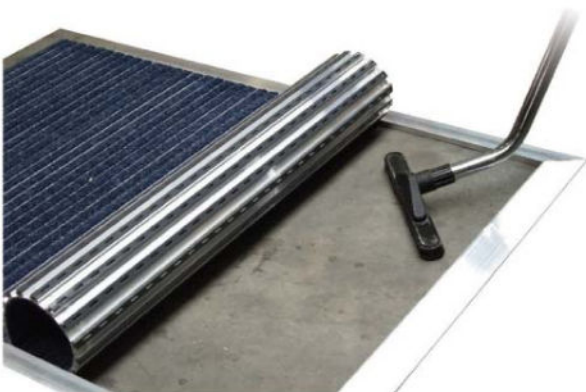

## PRÉSENTATION :

La gamme **Pediluxe** s'inscrit parfaitement dans la plupart des situations grâce à ses qualités techniques reconnues et ses diverses possibilités de finition : textile, vinyle, antidérapant et aluminium rainuré. Ces finitions peuvent être panachées à souhait. Le drainage des salissures se fait à travers les charnières ajourées. Les résidus tombent dans la fosse, laissant ainsi le tapis propre en surface. Ce principe confère une grande autonomie d'usage entre deux nettoyages de la fosse. Ayant passé avec succès différents tests d'usure et de vieillissement, la gamme Pediluxe combine robustesse et élégance.

Souvent le poids des tapis ne permet pas au personnel d'entretien d'assurer le nettoyage de la fosse. Grâce au "concept Pediluxe", votre tapis s'enroule sans aucun effort dans sa réservation !

### STRUCTURE

Tapis de sol amovible, composé de profils en aluminium extrudés, assemblés parallèlement et articulés entre eux par des charnières vinyle pleines ou ajourées (au choix).