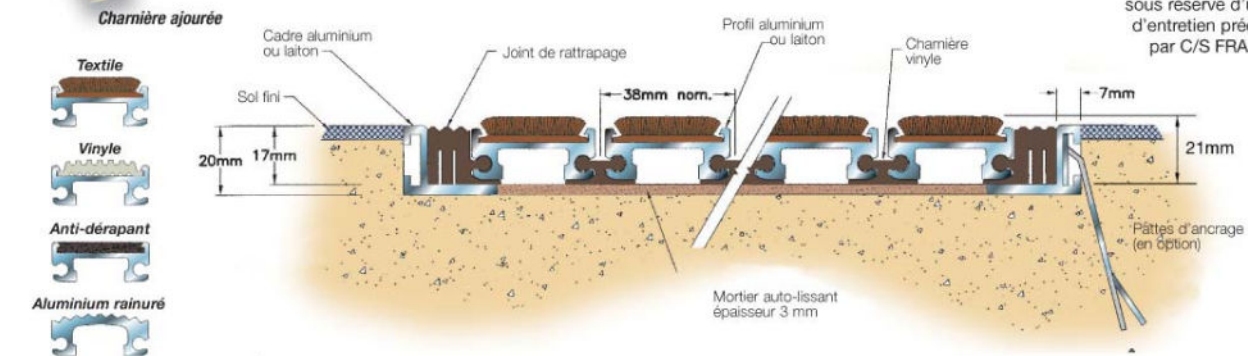

# Pediluxe

Gamme d'inserts  
et guide des coloris  
page 22

**GARANTIE 5 ans :**  
cette garantie s'applique  
exclusivement aux surfaces  
textiles en NYLON 6/6,  
sous réserve d'usage et  
d'entretien préconisés  
par C/S FRANCE.

## PRÉSENTATION :

La gamme **Pediluxe** s'inscrit parfaitement dans la plupart des situations grâce à ses qualités techniques reconnues et ses diverses possibilités de finition : textile, vinyle, antidérapant et aluminium rainuré. Ces finitions peuvent être panachées à souhait. Le drainage des salissures se fait à travers les charnières ajourées. Les résidus tombent dans la fosse, laissant ainsi le tapis propre en surface. Ce principe confère une grande autonomie d'usage entre deux nettoyages de la fosse. Ayant passé avec succès différents tests d'usure et de vieillissement, la gamme Pediluxe combine robustesse et élégance.

Souvent le poids des tapis ne permet pas au personnel d'entretien d'assurer le nettoyage de la fosse. Grâce au "concept Pediluxe", votre tapis s'enroule sans aucun effort dans sa réservation !

### STRUCTURE

Tapis de sol amovible, composé de profils en aluminium extrudés, assemblés parallèlement et articulés entre eux par des charnières vinyle pleines ou ajourées (au choix).