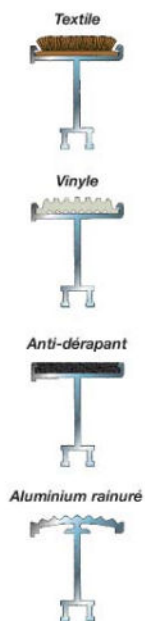

PRÉSENTATION :

Le **Pedigrid** est la solution idéale pour les entrées fortement sollicitées, telles que celles des hôpitaux, des grands magasins, des banques, des aéroports, des hôtels et des immeubles de bureaux où le passage est incessant.

La profondeur de la fosse, offrant un stockage important des poussières et des résidus, permet l'espacement des cycles d'entretien. Pour s'adapter à toutes les situations, quatre types de revêtements sont disponibles : moquette, vinyle, antidérapant et aluminium rainuré. Ces finitions peuvent être panachées à souhait. Particulièrement apprécié dans les centres commerciaux, le **Pedigrid** autorise le passage en douceur et en toute sécurité des charges roulantes. De plus, les talons aiguille ne peuvent pas s'introduire dans les interstices des rails.

Le Pedigrid s'adapte parfaitement à la créativité des prescripteurs (formes spéciales, accès en plan incliné, ...)

FICHE TECHNIQUE :

STRUCTURE

Tapis de sol amovible, composé de profils en aluminium extrudés, montés parallèlement et fixés entre eux par des clefs de blocage.

POSE EN DÉCAISSÉ

Mise en œuvre :

- Prévoir au minimum une réservation de 46 mm pour le scellement du cadre.
- Une fois le cadre posé et le mortier de ragréage lissé, la fosse a une profondeur de 44 mm.

Encadrement du tapis livré en kit :

- Cadre coupé à longueur avec les découpes d'onglets nécessaires.
- Cintrages sur demande.
- Les équerres flexibles d'assemblage sont livrées en quantité suffisante.
- Des pattes d'ancrage peuvent être fournies en option.

ALUMINIUM :

BRUT

UTILISATION

Intérieure / Extérieure

ACCESSIBILITÉ

★★★★