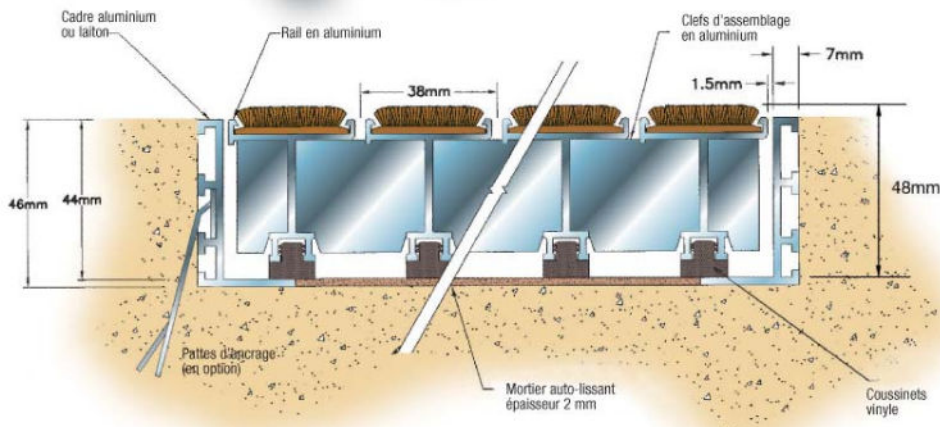

PRÉSENTATION :

Le **Pedigrid** est la solution idéale pour les entrées fortement sollicitées, telles que celles des hôpitaux, des grands magasins, des banques, des aéroports, des hôtels et des immeubles de bureaux où le passage est incessant.

La profondeur de la fosse, offrant un stockage important des poussières et des résidus, permet l'espacement des cycles d'entretien. Pour s'adapter à toutes les situations, quatre types de revêtements sont disponibles : moquette, vinyle, antidérapant et aluminium rainuré. Ces finitions peuvent être panachées à souhait. Particulièrement apprécié dans les centres commerciaux, le **Pedigrid** autorise le passage en douceur et en toute sécurité des charges roulantes. De plus, les talons aiguille ne peuvent pas s'introduire dans les interstices des rails.

Le Pedigrid s'adapte parfaitement à la créativité des prescripteurs (formes spéciales, accès en plan incliné, ...)

FICHE TECHNIQUE :

STRUCTURE

Tapis de sol amovible, composé de profils en aluminium extrudés, montés parallèlement et fixés entre eux par des clefs de blocage.

POSE EN DÉCAISSÉ

Mise en œuvre :

- Prévoir au minimum une réservation de 46 mm pour le scellement du cadre.
- Une fois le cadre posé et le mortier de ragréage lissé, la fosse a une profondeur de 44 mm.

Encadrement du tapis livré en kit :

- Cadre coupé à longueur avec les découpes d'onglets nécessaires.
- Cintrages sur demande.
- Les équerres flexibles d'assemblage sont livrées en quantité suffisante.
- Des pattes d'ancrage peuvent être fournies en option.

ALUMINIUM :

BRUT

UTILISATION

Intérieure / Extérieure

ACCESSIBILITÉ

★★★★