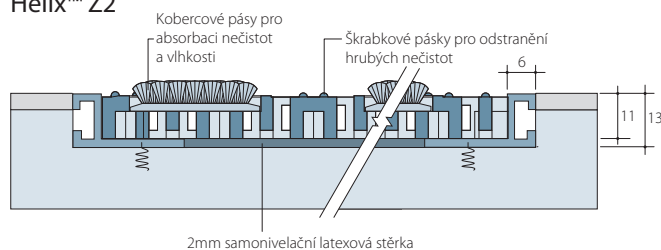

Rohož je nejvhodnější, pokud je zapuštěna do povrchu podlahy. Díky své tuhosti a optimální velikosti otvorů pro propadávání nečistot, je ideální a bezpečná v místech, kde se pohybují handicapované osoby nebo také dámy s tenkými podpatky. K rohoži je dodáván hliníkový rám buď pro zapuštěné osazení do podlahy nebo nájezdový rám pro dodatečné osazení na povrch.

C/S Helix™ Z1

Detaily rohoží v řezu

Helix™ Z1

C/S Helix™ Z2

Helix™ Z2

Barevnost dlaždic rohože

Standardní interiérová škála koberců

Black (standard)
Černá

Wrought Iron - 0202

Castle Grey - 0203

Espresso - 0204

Indigo - 7312

Varianty rámu

13mm rám pro zapuštěnou montáž

Materiál: broušený hliník, černý, bronzový a zlatý eloxovaný, nebo mosaz.

11mm rám pro povrchovou montáž