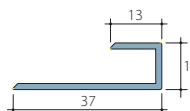

C/S Helix™ Z1

Detaily rohoží v řezu

Helix™ Z1

C/S Helix™ Z2

Helix™ Z2

Barevnost dlaždic rohože

Standardní interiérová škála koberců

Black (standard)
Černá

Wrought Iron - 0202

Castle Grey - 0203

Espresso - 0204

Indigo - 7312

Varianty rámu

13mm rám pro zapuštěnou montáž

Materiál: broušený hliník, černý, bronzový a zlatý eloxovaný, nebo mosaz.

11mm rám pro povrchovou montáž

Materiál: broušený hliník, černý, bronzový, zlatý nebo čirý eloxovaný.

Poznámka: ilustrace nejsou zobrazeny v měřítku.

Kobercová lišta k přiléhající kobercové podlaze

Materiál: broušený hliník, černý, bronzový nebo zlatý eloxovaný.