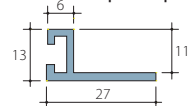

Wrought Iron - 0202

Castle Grey - 0203

Espresso - 0204

Indigo - 7312

Varianty rámu

13mm rám pro zapuštěnou montáž

Materiál: broušený hliník, černý, bronzový a zlatý eloxovaný, nebo mosaz.

11mm rám pro povrchovou montáž

Materiál: broušený hliník, černý, bronzový, zlatý nebo čirý eloxovaný.

Poznámka: ilustrace nejsou zobrazeny v měřítku.

Kobercová lišta k přiléhající kobercové podlaze

Materiál: broušený hliník, černý, bronzový nebo zlatý eloxovaný.