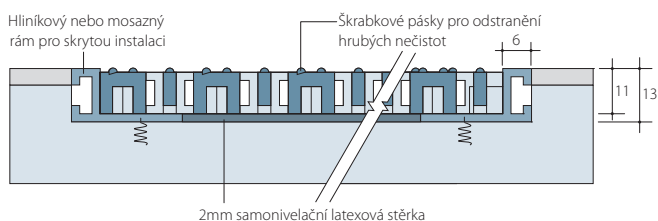

Rohož je nejvhodnější, pokud je zapuštěna do povrchu podlahy. Díky své tuhosti a optimální velikosti otvorů pro propadávání nečistot, je ideální a bezpečná v místech, kde se pohybují handicapované osoby nebo také dámy s tenkými podpatky. K rohoži je dodáván hliníkový rám buď pro zapuštěné osazení do podlahy nebo nájezdový rám pro dodatečné osazení na povrch.

Popis:

- Dlaždice 305 x 229 mm se zámkovým systémem
- Zapuštěná nebo povrchová instalace
- Testováno na únosnost 250 kg/kolo při přeježdění s nákladem
- Dlaždice jsou vyrobeny z UV odolné a rozměrově stabilní směsi (PVC/NBR)
- Díky systému skrytých zámků nejsou v povrchu vidět spáry (spoje)
- Pro snadnou údržbu prostoru pod rohoží ji lze snadno srolovat
- Snadné řezání do atypických tvarů
- Optimální pevnost a velikost otvorů zajišťuje BEZPEČNÝ POHYB
- Barva dlaždic – černá

C/S Helix™ Z1

Detaily rohoží v řezu

Helix™ Z1

C/S Helix™ Z2

Helix™ Z2

Barevnost dlaždic rohože

Standardní interiérová škála koberců

Black (standard)
Černá