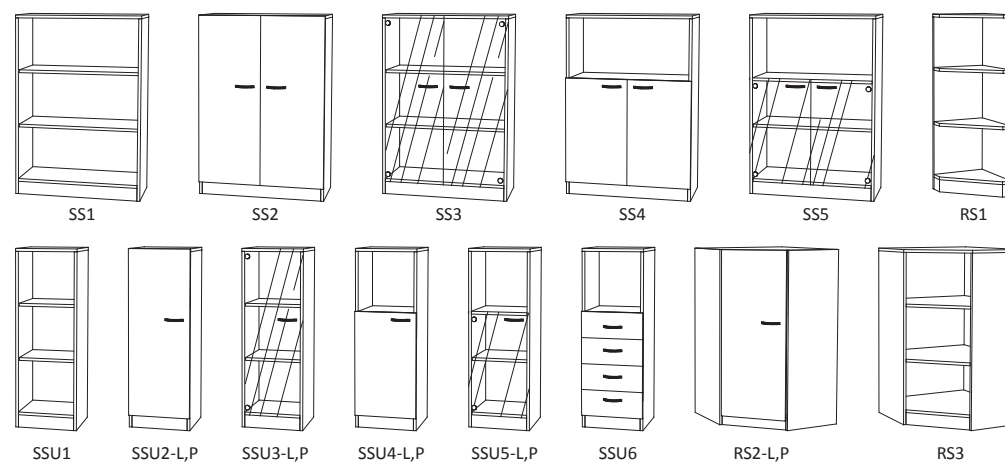

TYPOVÁ ŘEŠENÍ

STOLY