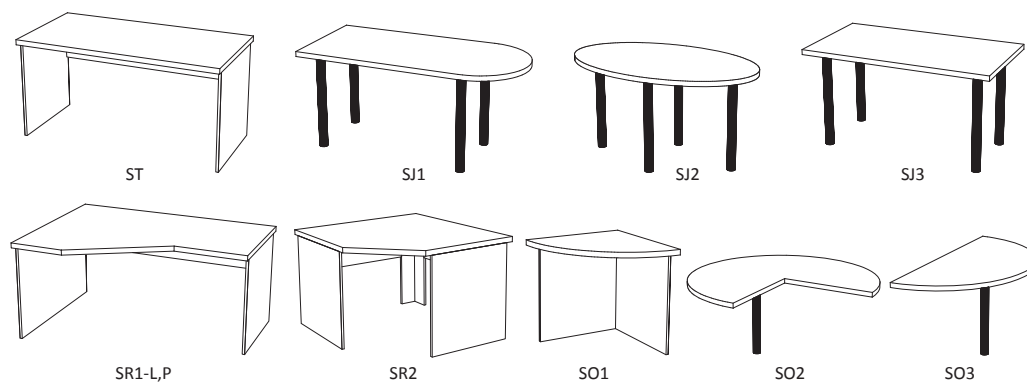

TYPOVÁ ŘEŠENÍ

POLICE NA STŮL, KONTEJNERY