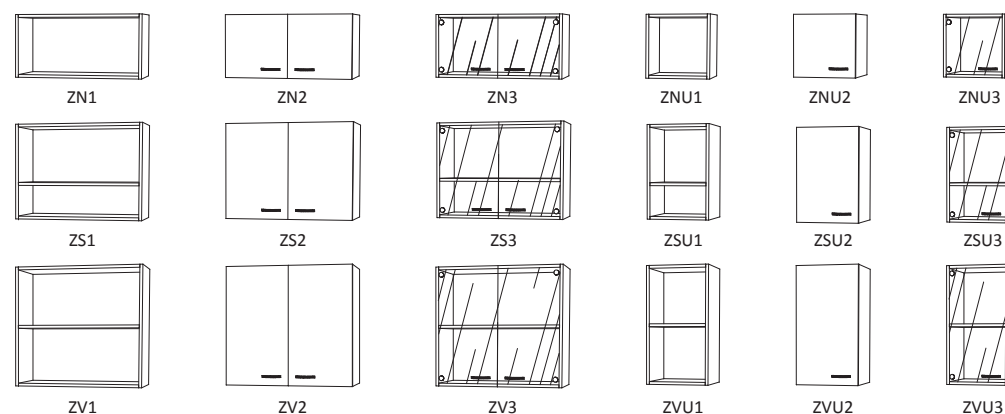

Na přání zákazníka lze dodat nábytek z atypického materiálu.

SKŘÍŇKY NÍZKÉ

SN2

TYPOVÁ ŘEŠENÍ

SKŘÍŇKY ZÁVĚSNÉ

ZV1

TYPOVÁ ŘEŠENÍ

SKŘÍŇKY STŘEDNÍ

SKŘÍŇĚ VYSOKÉ

SV6

RV4-L,P

TYPOVÁ ŘEŠENÍ

Typ	Označení	Rozměry šířka x hloubka x výška [mm]
SKŘÍŇKY NÍZKÉ	SN	800 (900) x 400 x 750
	SNU	400 (450, 600) x 400 x 750
	RN1	400 x 400 x 750
	RN2,3	700 x 700 x 750
	SS	800 (900) x 400 x 1150
SKŘÍŇKY STŘEDNÍ	SSU	400 (450, 600) x 400 x 1150
	RS1	400 x 400 x 1150
	RS2,3	700 x 700 x 1150
	SV	800 (900) x 400 x 1850
	SVU	400 (450, 600) x 400 x 1850
SKŘÍŇĚ VYSOKÉ	SVUS	600 x 400 x 1850
	RV1	400 x 400 x 1850
	RV2,3,4	700 x 700 x 1850
	KZ	400 (465, 550) x 500 x 660
	KD	400 (465, 550) x 500 x 660
VOZÍK POD PC	PC	250 x 500 x 80

Typ	Označení	Rozměry šířka x hloubka x výška [mm]
SKŘÍŇKY ZÁVĚSNÉ	ZV	800 (900) x 310 x 750
	ZVU	400 (450, 600) x 310 x 750
	ZS	800 (900) x 310 x 600
	ZSU	400 (450, 600) x 310 x 600
	ZN	800 (900) x 310 x 375
	ZNU	400 (450,600) x 310 x 375
STOLY (v nabídce i stoly s výsuvem pro klávesnici)	ST	800 (1200, 1400, 1600, 1800) x 750 x 750
	SR1	1600 x 1150 x 750
	SR2	1150 x 1150 x 750
	SO1	750 x 750 x 750
	SO2	1500 x 1500 x 750
	SO3	750 x 1500 x 750
	SJ1	1200 (1400, 1600) x 750 x 750
	SJ2	1400 x 800 x 750
	SJ3	1200 (1400, 1600) x 750 x 750
	PS1	1200 (1400, 1600) x 250 x 400
	PS2	1800 x 250 x 400