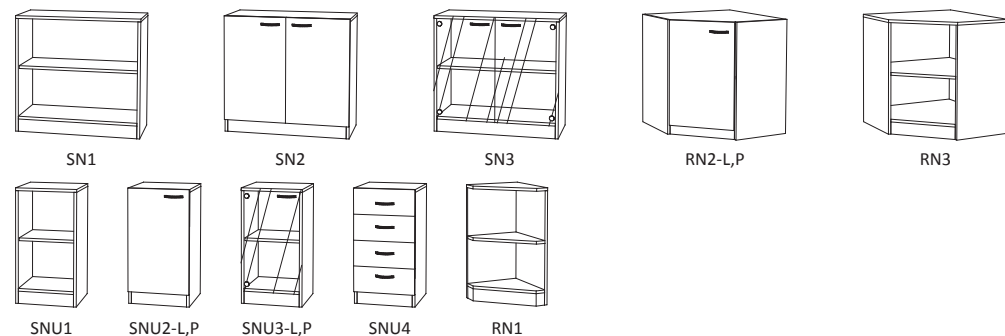

Kancelářský nábytek

BS KLASIK

Kancelářský nábytek BS KLASIK svým elegantním vzhledem a funkcí zcela vyhovuje požadavkům na vybavení kancelářských prostorů všeho druhu.

Jedná se o sektorový systém, který obsahuje skříňový nábytek, stoly, police a doplňky, z nichž je možné vytvořit nejen kompletní kancelář, ale i dětský pokoj nebo domácí pracovnu.

Prvky jsou vyrobeny z laminovaných dřevotřískových desek tl. 18 mm s ABS hranami. Stoly mají výškově stavitelnou rektifikaci, což umožňuje dorovnat případné nerovnosti podlahy.

Standardní řada nabízí různé dekory, výběr dle aktuálního ceníku společnosti.

Na přání zákazníka lze dodat nábytek z atypického materiálu.

SKŘÍŇKY NÍZKÉ

SN2

TYPOVÁ ŘEŠENÍ

SKŘÍŇKY ZÁVĚSNÉ

ZV1

TYPOVÁ ŘEŠENÍ

SKŘÍŇKY STŘEDNÍ

SKŘÍŇĚ VYSOKÉ

SV6

RV4-L,P

TYPOVÁ ŘEŠENÍ

Typ	Označení	Rozměry šířka x hloubka x výška [mm]
SKŘÍŇKY NÍZKÉ	SN	800 (900) x 400 x 750
	SNU	400 (450, 600) x 400 x 750
	RN1	400 x 400 x 750
	RN2,3	700 x 700 x 750
	SS	800 (900) x 400 x 1150
SKŘÍŇKY STŘEDNÍ	SSU	400 (450, 600) x 400 x 1150
	RS1	400 x 400 x 1150
	RS2,3	700 x 700 x 1150
	SV	800 (900) x 400 x 1850
	SVU	400 (450, 600) x 400 x 1850
SKŘÍŇĚ VYSOKÉ	SVUS	600 x 400 x 1850
	RV1	400 x 400 x 1850
	RV2,3,4	700 x 700 x 1850
	KZ	400 (465, 550) x 500 x 660
	KD	400 (465, 550) x 500 x 660
VOZÍK POD PC	PC	250 x 500 x 80