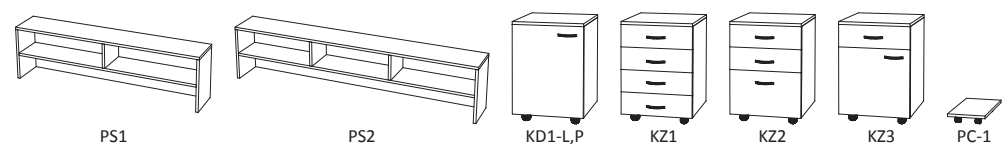

SS4

TYPOVÁ ŘEŠENÍ

STOLY

ST

TYPOVÁ ŘEŠENÍ

POLICE NA STŮL, KONTEJNERY

KZ1

TYPOVÁ ŘEŠENÍ

SKŘÍŇĚ VYSOKÉ

SV6

RV4-L,P

TYPOVÁ ŘEŠENÍ

Typ	Označení	Rozměry šířka x hloubka x výška [mm]
SKŘÍŇKY NÍZKÉ	SN	800 (900) x 400 x 750
	SNU	400 (450, 600) x 400 x 750
	RN1	400 x 400 x 750
	RN2,3	700 x 700 x 750
	SS	800 (900) x 400 x 1150
SKŘÍŇKY STŘEDNÍ	SSU	400 (450, 600) x 400 x 1150
	RS1	400 x 400 x 1150
	RS2,3	700 x 700 x 1150
	SV	800 (900) x 400 x 1850
	SVU	400 (450, 600) x 400 x 1850
SKŘÍŇĚ VYSOKÉ	SVUS	600 x 400 x 1850
	RV1	400 x 400 x 1850
	RV2,3,4	700 x 700 x 1850
	KZ	400 (465, 550) x 500 x 660
	KD	400 (465, 550) x 500 x 660
VOZÍK POD PC	PC	250 x 500 x 80

Typ	Označení	Rozměry šířka x hloubka x výška [mm]
SKŘÍŇKY ZÁVĚSNÉ	ZV	800 (900) x 310 x 750
	ZVU	400 (450, 600) x 310 x 750
	ZS	800 (900) x 310 x 600
	ZSU	400 (450, 600) x 310 x 600
	ZN	800 (900) x 310 x 375
	ZNU	400 (450,600) x 310 x 375
STOLY (v nabídce i stoly s výsuvem pro klávesnici)	ST	800 (1200, 1400, 1600, 1800) x 750 x 750
	SR1	1600 x 1150 x 750
	SR2	1150 x 1150 x 750
	SO1	750 x 750 x 750
	SO2	1500 x 1500 x 750
	SO3	750 x 1500 x 750
	SJ1	1200 (1400, 1600) x 750 x 750
	SJ2	1400 x 800 x 750
	SJ3	1200 (1400, 1600) x 750 x 750
	PS1	1200 (1400, 1600) x 250 x 400
	PS2	1800 x 250 x 400