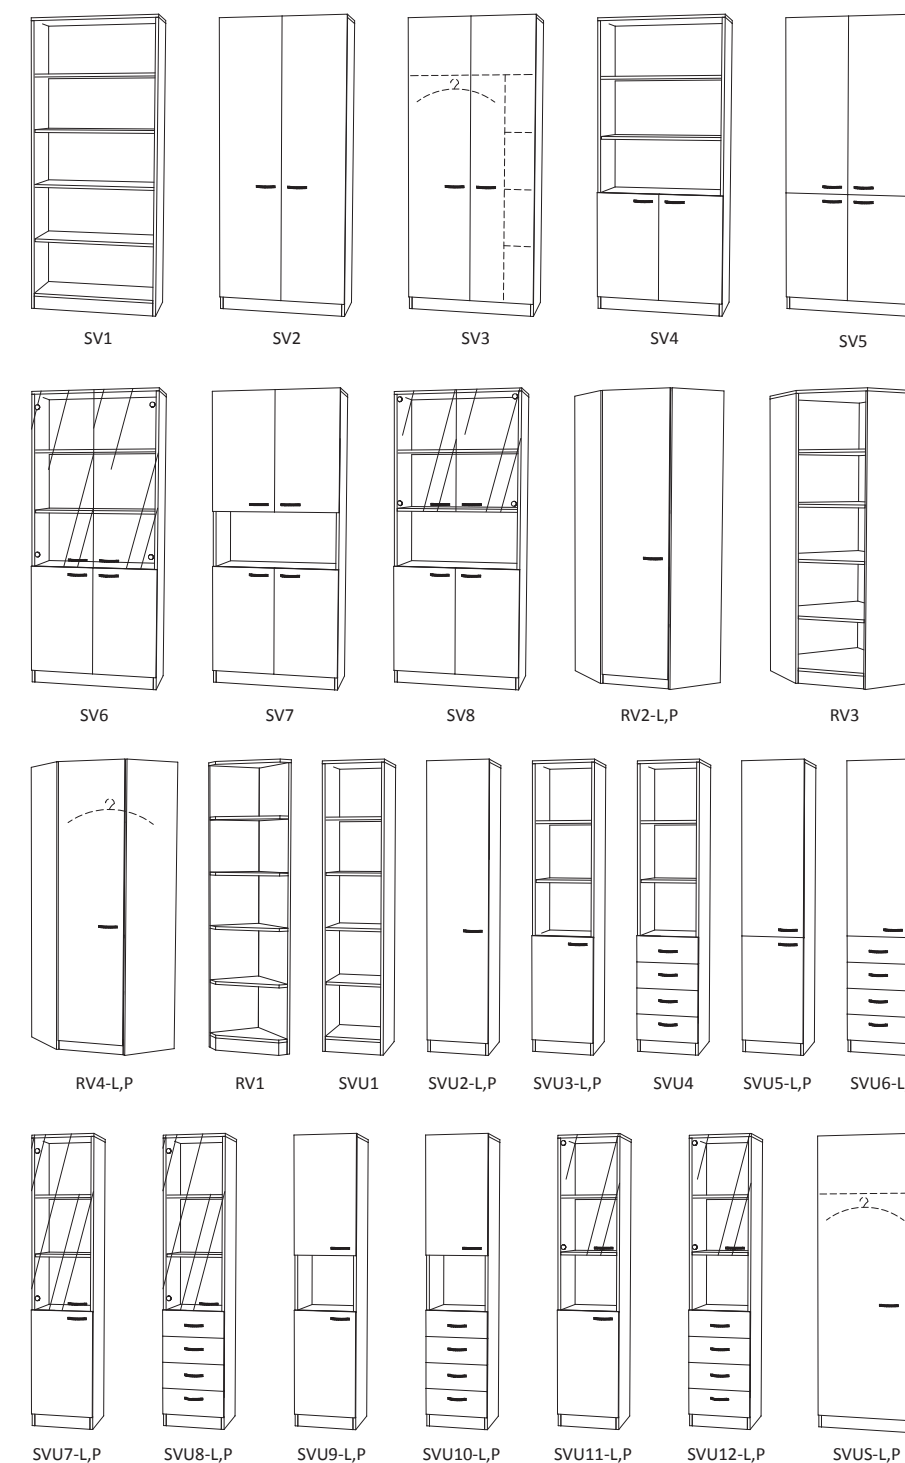

SKŘÍŇĚ VYSOKÉ

SV6

RV4-L,P

TYPOVÁ ŘEŠENÍ

Typ	Označení	Rozměry šířka x hloubka x výška [mm]
SKŘÍŇKY NÍZKÉ	SN	800 (900) x 400 x 750
	SNU	400 (450, 600) x 400 x 750
	RN1	400 x 400 x 750
	RN2,3	700 x 700 x 750
	SS	800 (900) x 400 x 1150
SKŘÍŇKY STŘEDNÍ	SSU	400 (450, 600) x 400 x 1150
	RS1	400 x 400 x 1150
	RS2,3	700 x 700 x 1150
	SV	800 (900) x 400 x 1850
	SVU	400 (450, 600) x 400 x 1850
SKŘÍŇĚ VYSOKÉ	SVUS	600 x 400 x 1850
	RV1	400 x 400 x 1850
	RV2,3,4	700 x 700 x 1850
	KZ	400 (465, 550) x 500 x 660
	KD	400 (465, 550) x 500 x 660
VOZÍK POD PC	PC	250 x 500 x 80

Typ	Označení	Rozměry šířka x hloubka x výška [mm]
SKŘÍŇKY ZÁVĚSNÉ	ZV	800 (900) x 310 x 750
	ZVU	400 (450, 600) x 310 x 750
	ZS	800 (900) x 310 x 600
	ZSU	400 (450, 600) x 310 x 600
	ZN	800 (900) x 310 x 375
	ZNU	400 (450,600) x 310 x 375
STOLY (v nabídce i stoly s výsuvem pro klávesnici)	ST	800 (1200, 1400, 1600, 1800) x 750 x 750
	SR1	1600 x 1150 x 750
	SR2	1150 x 1150 x 750
	SO1	750 x 750 x 750
	SO2	1500 x 1500 x 750
	SO3	750 x 1500 x 750
	SJ1	1200 (1400, 1600) x 750 x 750
	SJ2	1400 x 800 x 750
	SJ3	1200 (1400, 1600) x 750 x 750
	PS1	1200 (1400, 1600) x 250 x 400
	PS2	1800 x 250 x 400