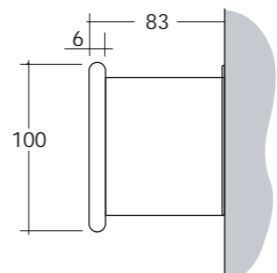

Viz. ukázka na straně 23

Požární certifikace

Standardní barvy C/S Acrovyn®

Emisní certifikace

HRB 4C

Délka profilu: 4m

Montážní příslušenství:

- Montážní konzola
- Standardní koncovka, rohová koncovka a 135° rohová koncovka
- Spojka

Viz. ukázka na straně 45 a 47

Broušený hliník, přírodní elox

HRB 35 A

Délka profilu: 4m

Montážní příslušenství:

- Montážní konzola
- Standardní koncovka, rohová koncovka a 135° rohová koncovka
- Spojka
- Montážní klíč

Viz. ukázka na straně 33

Přírodně eloxovaný hliník

DuoColour

MCE 40/45

Délka profilu: 4m

Montážní příslušenství:

- Hliníková nebo Acrovyn® montážní konzola
- Standardní koncovka, rohová koncovka a 135° rohová koncovka
- Spojka