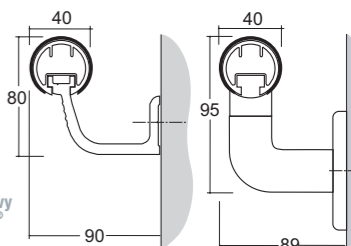

Viz. ukázka na straně 45 a 47

Broušený hliník, přírodní elox

HRB 35 A

Délka profilu: 4m

Montážní příslušenství:

- Montážní konzola
- Standardní koncovka, rohová koncovka a 135° rohová koncovka
- Spojka
- Montážní klíč

Viz. ukázka na straně 33

Přírodně eloxovaný hliník

DuoColour

MCE 40/45

Délka profilu: 4m

Montážní příslušenství:

- Hliníková nebo Acrovyn® montážní konzola
- Standardní koncovka, rohová koncovka a 135° rohová koncovka
- Spojka

Viz. ukázka na straně 21

Požární certifikace

Standardní barvy C/S Acrovyn®

Emisní certifikace

MCE 40/45 A Aluminium

Délka profilu: 4m

Montážní příslušenství:

- Hliníková montážní konzola
- Standardní koncovka, rohová koncovka a 135° rohová koncovka
- Spojka