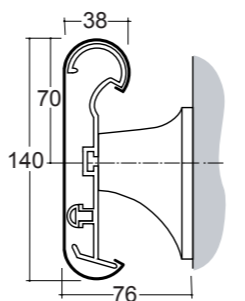

HRB 4C

Délka profilu: 4m

Montážní příslušenství:

- Montážní konzola
- Standardní koncovka, rohová koncovka a 135° rohová koncovka
- Spojka

Viz. ukázka na straně 31

Požární certifikace

Standardní barvy C/S Acrovyn®

Emisní certifikace