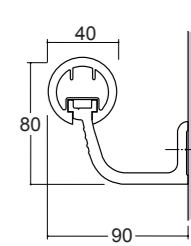

Přírodně eloxovaný hliník

Viz. ukázka na straně 33

Požární certifikace

Standardní barvy C/S Acrovyn®

Emisní certifikace

Viz. ukázka na straně 35 a 39

HR 06

Délka profilu: 4m