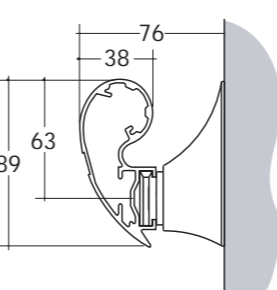

Viz. ukázka na straně 23

Požární certifikace

Standardní barvy C/S Acrovyn®

Emisní certifikace

HRB 4C

Délka profilu: 4m

Montážní příslušenství:

- Montážní konzola
- Standardní koncovka, rohová koncovka a 135° rohová koncovka
- Spojka

Viz. ukázka na straně 45 a 47

Broušený hliník, přírodní elox

HRB 35 A

Délka profilu: 4m

Montážní příslušenství:

- Montážní konzola
- Standardní koncovka, rohová koncovka a 135° rohová koncovka
- Spojka
- Montážní klíč

Viz. ukázka na straně 33

Přírodně eloxovaný hliník

DuoColour

MCE 40/45

Délka profilu: 4m

Montážní příslušenství:

- Hliníková nebo Acrovyn® montážní konzola
- Standardní koncovka, rohová koncovka a 135° rohová koncovka
- Spojka