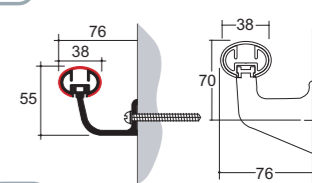

Požární certifikace

Standardní barvy C/S Acrovyn®

Emisní certifikace

C/S Acrovyn® 3000 8 barev

Emisní certifikace

C/S Acrovyn® Imitace dřeva

C/S Acrovyn® Imitace nerezové oceli

C/S Acrovyn® Imitace karbonu

Viz. ukázka na straně 43