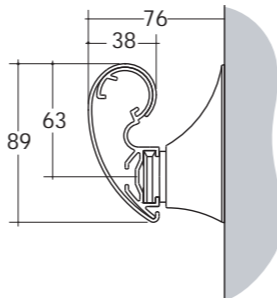

HRB 20

Délka profilu: 4m

Montážní příslušenství:

- Montážní konzola
- Standardní koncovka, rohová koncovka a 135° rohová koncovka
- Spojka
- Montážní klíč

Viz. ukázka na straně 25

Požární certifikace

Standardní barvy C/S Acrovyn®

C/S Acrovyn® 3000 8 barev

Emisní certifikace

DuoColour

HRB 35

Délka profilu: 4m

Montážní příslušenství:

- Montážní konzola
- Standardní koncovka, rohová koncovka a 135° rohová koncovka
- Spojka
- Montážní klíč

Viz. ukázka na straně 23

Požární certifikace

Standardní barvy C/S Acrovyn®

Emisní certifikace

HRB 4C

Délka profilu: 4m

Montážní příslušenství:

- Montážní konzola
- Standardní koncovka, rohová koncovka a 135° rohová koncovka
- Spojka

Viz. ukázka na straně 45 a 47

Broušený hliník, přírodní elox

HRB 35 A

Délka profilu: 4m

Montážní příslušenství:

- Montážní konzola
- Standardní koncovka, rohová koncovka a 135° rohová koncovka
- Spojka
- Montážní klíč