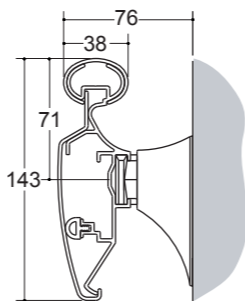

HRB 20

Délka profilu: 4m

Montážní příslušenství:

- Montážní konzola
- Standardní koncovka, rohová koncovka a 135° rohová koncovka
- Spojka
- Montážní klíč

Viz. ukázka na straně 25

Požární certifikace

Standardní barvy C/S Acrovyn®

C/S Acrovyn® 3000 8 barev

Emisní certifikace

DuoColour

HRB 35

Délka profilu: 4m

Montážní příslušenství:

- Montážní konzola
- Standardní koncovka, rohová koncovka a 135° rohová koncovka
- Spojka
- Montážní klíč

Viz. ukázka na straně 23

Požární certifikace

Standardní barvy C/S Acrovyn®

Emisní certifikace

HRB 4C

Délka profilu: 4m

Montážní příslušenství:

- Montážní konzola
- Standardní koncovka, rohová koncovka a 135° rohová koncovka
- Spojka

Viz. ukázka na straně 45 a 47

Broušený hliník, přírodní elox

HRB 35 A

Délka profilu: 4m

Montážní příslušenství:

- Montážní konzola
- Standardní koncovka, rohová koncovka a 135° rohová koncovka
- Spojka
- Montážní klíč