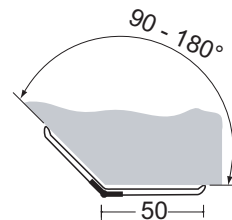

Nalepovací kryty rohů

SO 75/50/30

Délka profilu: 3m

● SO 75/50/30

Acrovyn® profil

Standardní barvy
C/S Acrovyn®

Viz. ukázka na straně 23

50A/40A/30A

Délka profilu: 3m

Broušená nerezová
ocel pro styk
s potravinami (304 L)

Broušená
nerezová
ocel

Viz. ukázka na straně 41

SO 50 V DUO

Délka profilu: 3m

● SO 50 V DUO

Acrovyn® profil

DuoColour

Viz. ukázka na straně 27

SO 50 V

Délka profilu: 3m

● SO 50 V

Acrovyn® profil

Standardní barvy
C/S Acrovyn®

Viz. ukázka na straně
21 a 23