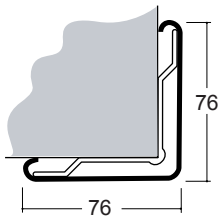

Povrchově montované a nalepovací kryty rohů

Povrchově montované kryty rohů

SM 20

Délka profilu: 3m

Příslušenství:

■ Koncovka

Standardní barvy
C/S Acrovyn®

Viz. ukázka na straně 47

SSM 20

Délka profilu: 3m

Příslušenství:

■ Koncovka

Standardní barvy
C/S Acrovyn®

C/S Acrovyn® 3000
8 barev

Emisní certifikace

C/S Acrovyn®
Imitace dřeva

Nalepovací kryty rohů

SO 75/50/30

Délka profilu: 3m

● SO 75/50/30

Acrovyn® profil

Standardní barvy
C/S Acrovyn®

Viz. ukázka na straně 23

50A/40A/30A

Délka profilu: 3m

Broušená nerezová
ocel pro styk
s potravinami (304 L)

Broušená
nerezová
ocel

Viz. ukázka na straně 41

SO 50 V DUO

Délka profilu: 3m

● SO 50 V DUO

Acrovyn® profil