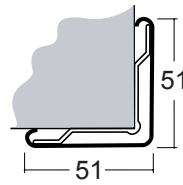

SSM 20

Délka profilu: 3m

Příslušenství:

■ Koncovka

Standardní barvy
C/S Acrovyn®

C/S Acrovyn® 3000
8 barev

Emisní certifikace

C/S Acrovyn®
Imitace dřeva

C/S Acrovyn®
Imitace
nerezové oceli

C/S Acrovyn®
Imitace karbonu

SM 20 M

Délka profilu: 3m

Příslušenství:

■ Koncovka

Standardní barvy
C/S Acrovyn®

Viz. ukázka na straně
25 a 33

Nalepovací kryty rohů

SO 75/50/30

Délka profilu: 3m

● SO 75/50/30

Acrovyn® profil

Standardní barvy
C/S Acrovyn®

Viz. ukázka na straně 23

50A/40A/30A

Délka profilu: 3m

Broušená nerezová
ocel pro styk
s potravinami (304 L)

Broušená
nerezová
ocel

Viz. ukázka na straně 41

SO 50 V DUO

Délka profilu: 3m

● SO 50 V DUO

Acrovyn® profil