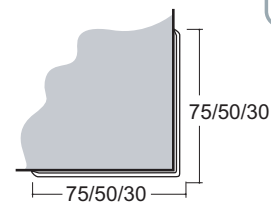

Nalepovací kryty rohů

SO 75/50/30

Délka profilu: 3m

● SO 75/50/30

Acrovyn® profil

Standardní barvy
C/S Acrovyn®

Viz. ukázka na straně 23

50A/40A/30A

Délka profilu: 3m

Broušená nerezová
ocel pro styk
s potravinami (304 L)

Broušená
nerezová
ocel

Viz. ukázka na straně 41

SO 50 V DUO

Délka profilu: 3m

● SO 50 V DUO

Acrovyn® profil

DuoColour

Viz. ukázka na straně 27

SO 50 V

Délka profilu: 3m

● SO 50 V

Acrovyn® profil

Standardní barvy
C/S Acrovyn®

Viz. ukázka na straně
21 a 23