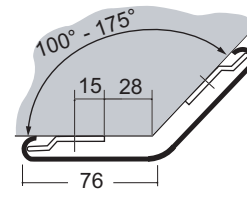

SSM 20

Délka profilu: 3m

Příslušenství:

■ Koncovka

Standardní barvy
C/S Acrovyn®

C/S Acrovyn® 3000
8 barev

Emisní certifikace

C/S Acrovyn®
Imitace dřeva

C/S Acrovyn®
Imitace
nerezové oceli

C/S Acrovyn®
Imitace karbonu

SM 20 M

Délka profilu: 3m

Příslušenství:

■ Koncovka

Standardní barvy
C/S Acrovyn®

Viz. ukázka na straně
25 a 33

Nalepovací kryty rohů

SO 75/50/30

Délka profilu: 3m

● SO 75/50/30

Acrovyn® profil

Standardní barvy
C/S Acrovyn®

Viz. ukázka na straně 23

50A/40A/30A

Délka profilu: 3m

Broušená nerezová
ocel pro styk
s potravinami (304 L)

Broušená
nerezová
ocel

Viz. ukázka na straně 41

SO 50 V DUO

Délka profilu: 3m

● SO 50 V DUO

Acrovyn® profil