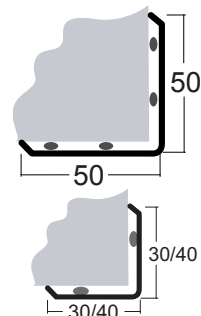

Povrchově montované a nalepovací kryty rohů

Povrchově montované kryty rohů

SM 20

Délka profilu: 3m

Příslušenství:

■ Koncovka

Standardní barvy
C/S Acrovyn®

Viz. ukázka na straně 47

C/S Acrovyn®
Imitace
nerezové oceli

C/S Acrovyn®
Imitace karbonu

SM 20 M

Délka profilu: 3m

Příslušenství:

■ Koncovka

Standardní barvy
C/S Acrovyn®

Viz. ukázka na straně
25 a 33

Nalepovací kryty rohů

SO 75/50/30

Délka profilu: 3m

● SO 75/50/30

Acrovyn® profil

Standardní barvy
C/S Acrovyn®

Viz. ukázka na straně 23

50A/40A/30A

Délka profilu: 3m

Broušená nerezová
ocel pro styk
s potravinami (304 L)

Broušená
nerezová
ocel

Viz. ukázka na straně 41

SO 50 V DUO

Délka profilu: 3m

● SO 50 V DUO

Acrovyn® profil